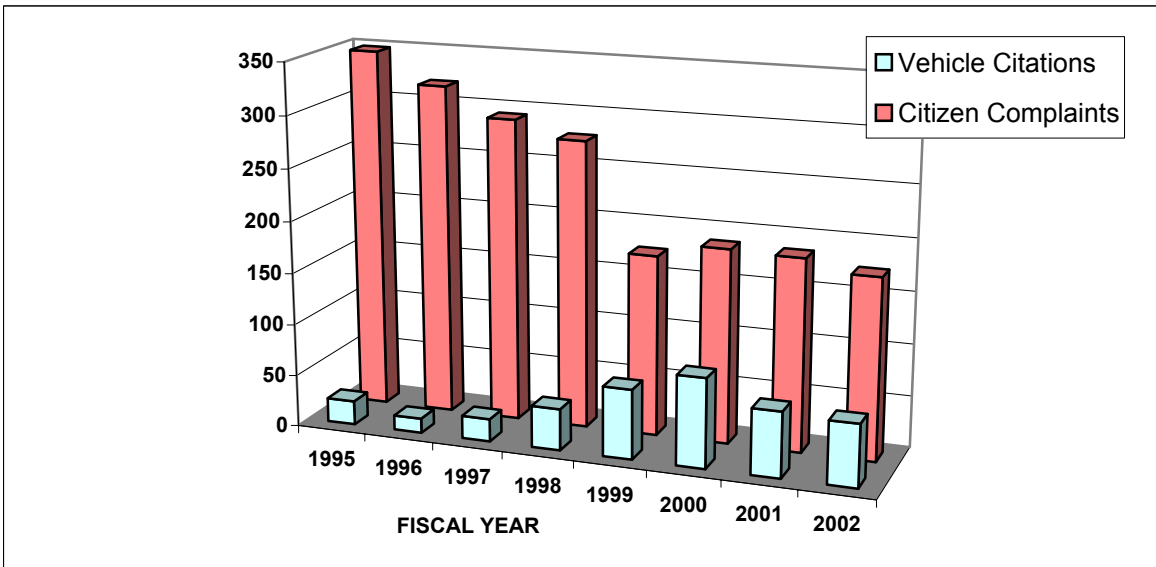

## STATE VEHICLE CITATIONS & CITIZEN COMPLAINTS

<u>FY</u>	<u>Vehicle Citations</u>	<u>Citizen Complaints</u>	<u>State Veh Miles (millions)</u>	<u>Citation Rate per Million miles</u>
1995	23	348	101.7	0.226
1996	14	319	101.1	0.139
1997	22	292	103.3	0.213
1998	40	277	106.2	0.377
1999	67	174	103.2	0.649
2000	86	187	102.7	0.837
2001	63	185	104.3	0.604
<b>2002</b>	<b>60</b>	<b>174</b>	<b>99.3</b>	<b>0.605</b>
'02 vs '01	-4.8%	-5.9%	-4.8%	0.1%
<b>FYs 95-01 Ave:</b>	47	245	103	0.456